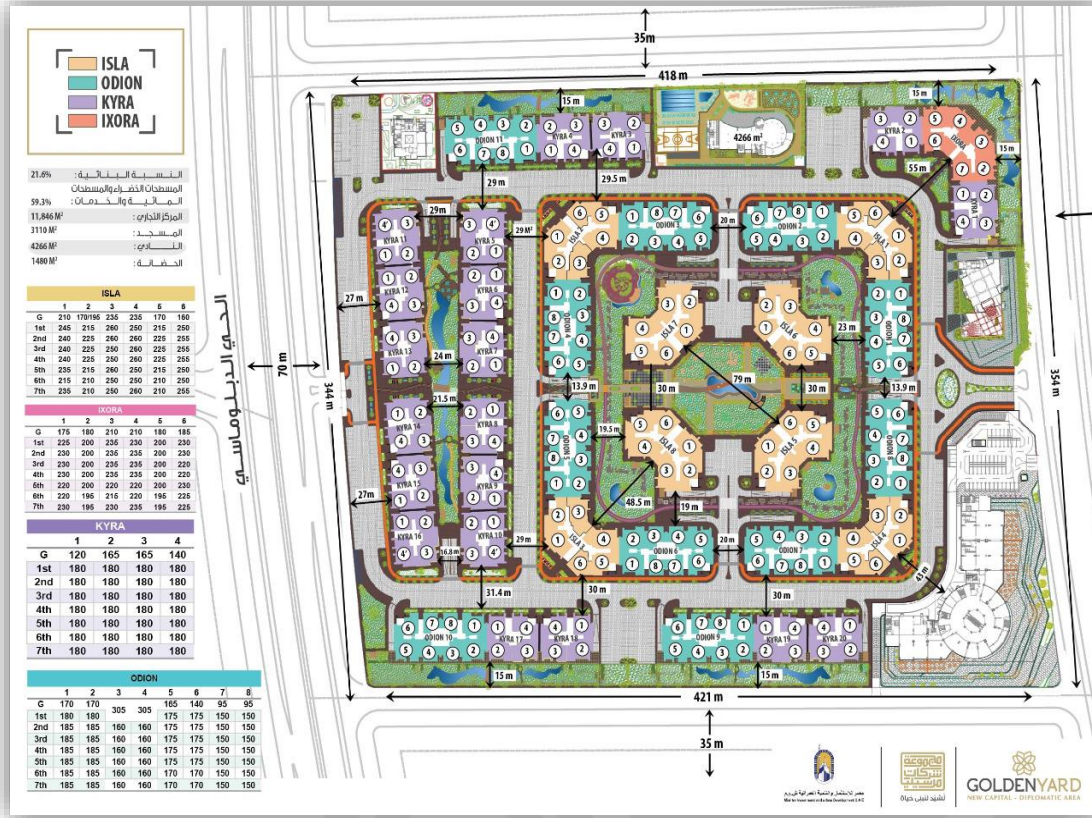

رقم 1003 بتاريخ شهر 8 لسنة 2018

القرار الوزاري

انواع واسماء
العمارات
السكنية

ايسلا
Isla

المساحات

160 م ، 170 م ، 210 م ، 235 م

210 م ، 215 م ، 225 م ، 235 م ، 240 م ، 245 م ، 250 م ، 255 م

الادوار

الارضى بدون حديقة

المتكرر من الاول الي السابع

كيرا
Kera

اكسورا
Ixora

اوديون
Odion

ايسلا
Isla